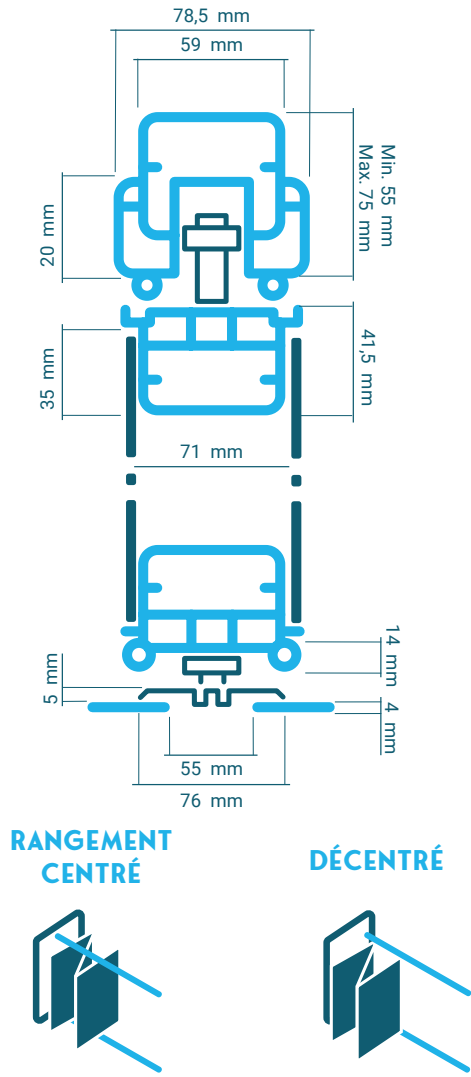

## RAIL AU SOL

Cloison à charnière continue dont le poids est supporté par le rail au sol.

## MUR OPERABLE

Cloison suspendue à panneaux indépendants sans rail au sol.

## TABLEAUX DES DONNÉES TECHNIQUES

		RAIL AU SOL		SUSPENDU AU PLAFOND		MUR OPERABLE	
Dimensions	Épaisseur d'élément en mm	71		71		71	
	Largeur d'élément en mm	500 - 1050		450 - 1050		450 - 1200	
	Hauteur d'élément en mm (máx.)	4000		4000		4000	
Composition	Profilé d'aluminium	●		●		●	
	Profilé concave et convexe						
Fonctionnement	Manuel	●		●		●	
	Semi-Automatique						
	Automatique						
Rail au Sol		●					
Spécifications Techniques	Insonorisation ISO 10140-2:2010	Rw (dB)	Densité (kg/m <sup>2</sup> )	Rw (dB)	Densité (kg/m <sup>2</sup> )	Rw (dB)	Densité (kg/m <sup>2</sup> )
		42-43	31-28	42-43	31-28	42-43	31-28
Poignées	Encastrée	●		●		●	
	Saillante						
	Supplémentaire	●		●		●	
Finition	Laquée	●		●		●	
	HPL	●		●		●	
	MFC	●		●		●	
	MDF						
	Vitré	●		●		●	
	Finitions Spéciales	●		●		●	
Stores Électriques		●		●		●	
Magic Glass		●		●		●	
Verre Givré		●		●		●	