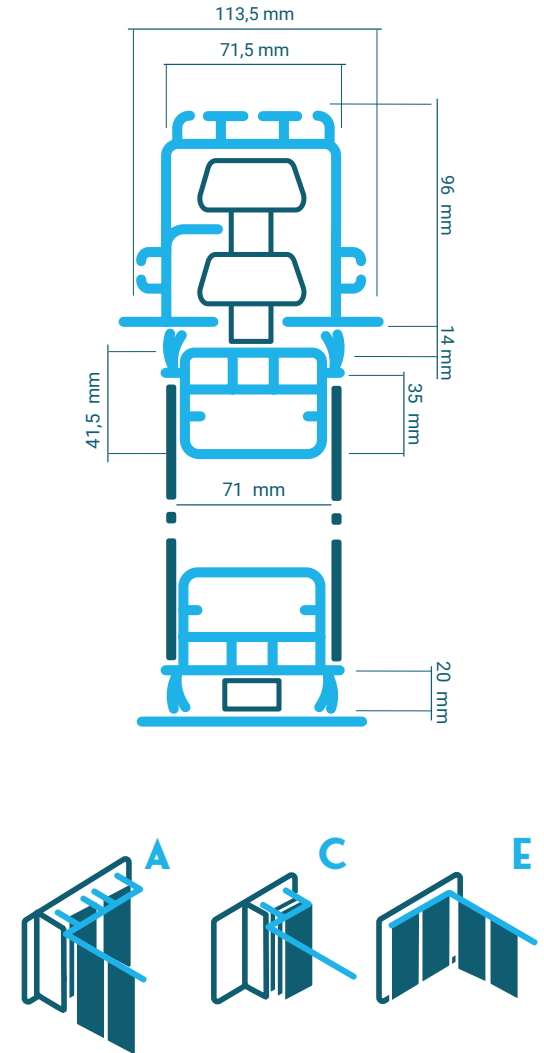

## RAIL AU SOL

Cloison à charnière continue dont le poids est supporté par le rail au sol.

## MUR OPERABLE

Cloison suspendue à panneaux indépendants sans rail au sol.

## TABLEAUX DES DONNÉES TECHNIQUES

		RAIL AU SOL		SUSPENDU AU PLAFOND		MUR OPERABLE	
Dimensions	Épaisseur d'élément en mm	71		71		71	
	Largeur d'élément en mm	500 - 1050		450 - 1050		450 - 1200	
	Hauteur d'élément en mm (máx.)	4000		4000		4000	
Composition	Profilé d'aluminium	●		●		●	
	Profilé concave et convexe						
Fonctionnement	Manuel	●		●		●	
	Semi-Automatique						
	Automatique						
Rail au Sol		●					
Spécifications Techniques	Insonorisation ISO 10140-2:2010	Rw (dB)	Densité (kg/m <sup>2</sup> )	Rw (dB)	Densité (kg/m <sup>2</sup> )	Rw (dB)	Densité (kg/m <sup>2</sup> )
		42-43	31-28	42-43	31-28	42-43	31-28
Poignées	Encastrée	●		●		●	
	Saillante						
	Supplémentaire	●		●		●	
Finition	Laquée	●		●		●	
	HPL	●		●		●	
	MFC	●		●		●	
	MDF						
	Vitré	●		●		●	
	Finitions Spéciales	●		●		●	
Stores Électriques		●		●		●	
Magic Glass		●		●		●	
Verre Givré		●		●		●	