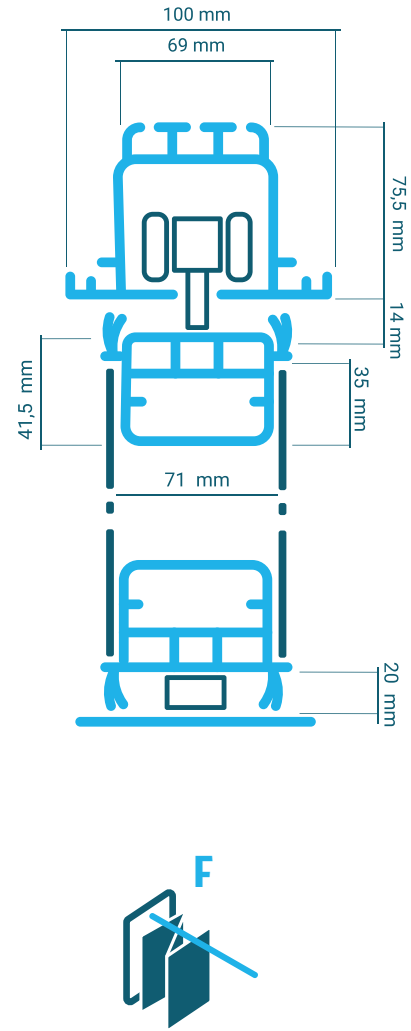

SUSPENDU AU PLAFOND

Cloison suspendue et à charnière continue sans rail au sol.